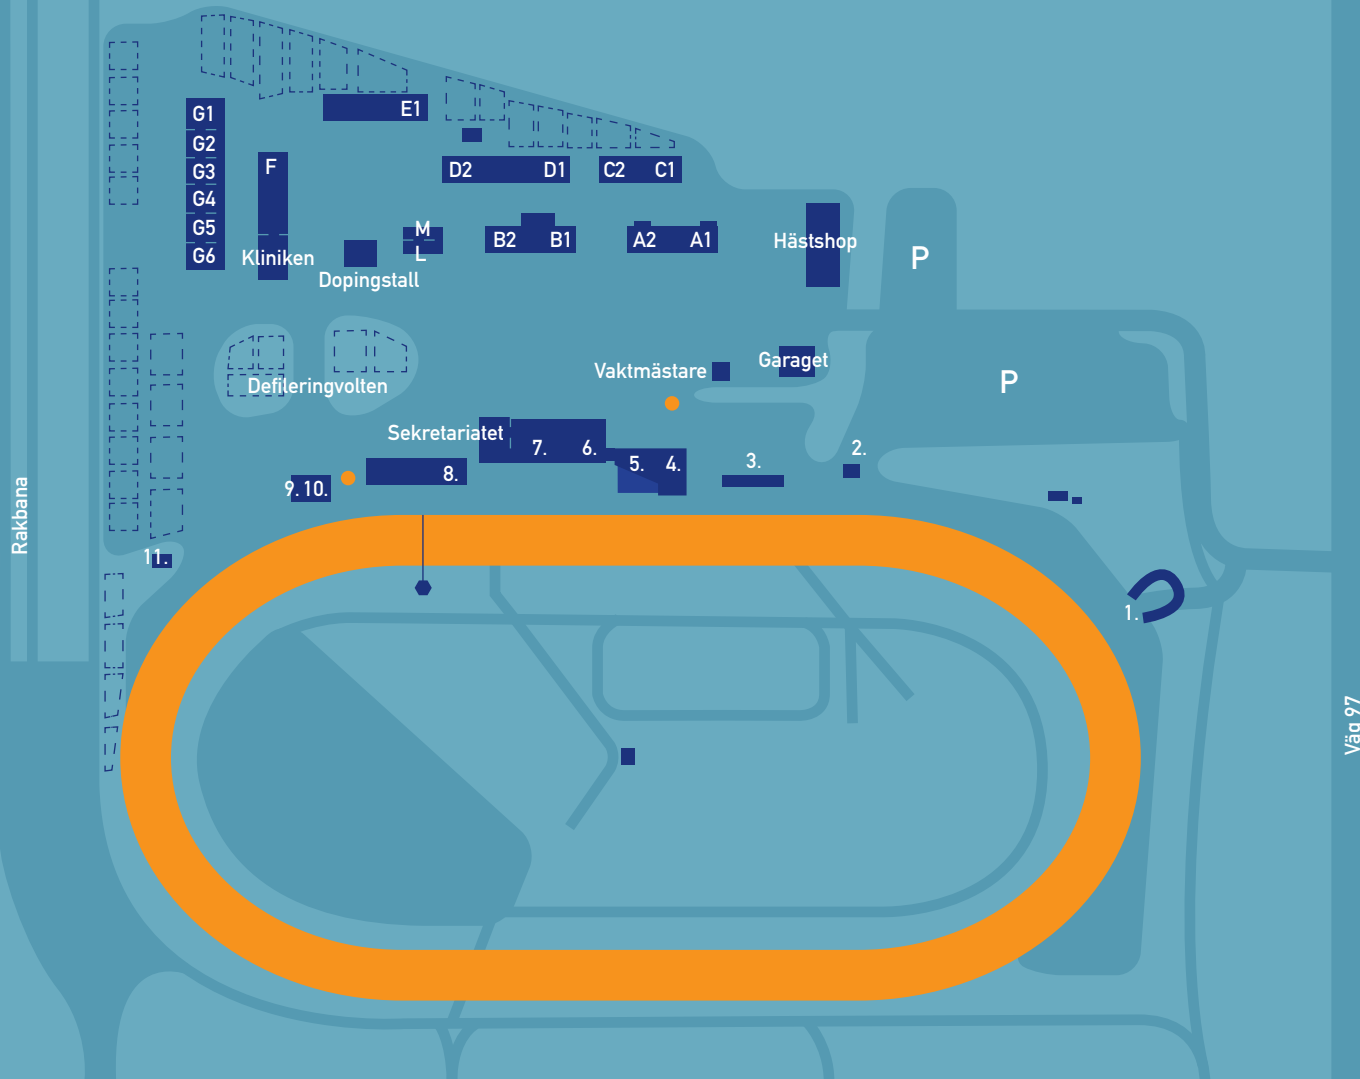

BODENTRAVET

1. Hästskon Drive in
2. Huvudentré
3. Läktare
4. Restaurang Spiltan
5. Travrestaurangen (1 tr.)
6. Totohallen
7. Loger (taket totohall)
8. Inglasad läktare
9. Stallfiket Brännberg
10. Gustavs loge (1 tr.)
11. Banveterinär

● Stallentré